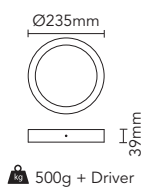

500g + Driver

Ref.	Temp.	Ra/IRC	⚡	W
LD-1205018-830	3000 K	>80	100-264V AC	17W
LD-1205018-840	4000 K	>80	100-264V AC	17W
LD-1205018-855	5500 K	>80	100-264V AC	17W