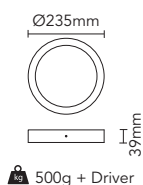

SUSTITUCIÓN / REPLACEMENT / REMPLACEMENT

CFL	↔	W LED
2x18W		17W

Ref.	Temp.	Ra/IRC	V _o	W
LD-1205018-830	3000 K	>80	100-240V AC Δ 264V AC	17W
LD-1205018-840	4000 K	>80	100-240V AC Δ 264V AC	17W
LD-1205018-855	5500 K	>80	100-240V AC Δ 264V AC	17W