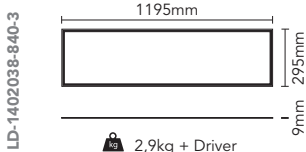

NEW!

WHITE PANEL 170lm/W LED

Ultra delgado de 9mm / Ultra thin, only 9mm / Ultra mince 9mm

- Se trata de un panel ultradelgado de tan solo 9mm de espesor.
- Instalaciones con alta uniformidad lumínica.
- El WHITE PANEL aporta gran cantidad de luz con bajo consumo.
- Acabado blanco mate para su perfecta integración en el techo.
- Cuenta con un alto índice de reproducción cromática (CRI/Ra>80).
- Disponibilidad de gran cantidad de accesorios para distintos tipos de montaje: suspendido, empotrado, en superficie o para techos técnicos.

- Consists of an ultra slim panel with just 9mm of thickness.
- High luminous uniformity
- The WHITE PANEL provides great amounts of light with low energy consumption.
- Matte white finish for it's perfect ceiling integration
- High chromatic reproduction ratio (CRI/Ra>80)
- Great amount of accessories for different types of installation: hanging, recessed, on surface or for technical ceilings.

SUSTITUCIÓN / REPLACEMENT / REMPLACEMENT	
FL	W LED
2x36W	37W
4x36W	72W

long.(mm)	Ref.	Temp.	Ra/IRC	UGR	⚡	W
1200x300	LD-1402038-840-3	4000 K	>80	17*/<19	200-240V AC Δ 264V AC	37W
1200x600	LD-1402072-840-2	4000 K	>80	17*/<19	200-240V AC Δ 264V AC	72W