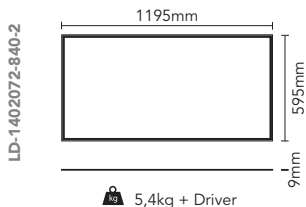

NEW!

WHITE PANEL 170lm/W LED

Ultra delgado de 9mm / Ultra thin, only 9mm / Ultra mince 9mm

- Se trata de un panel ultradelgado de tan solo 9mm de espesor.
- Instalaciones con alta uniformidad lumínica.
- El WHITE PANEL aporta gran cantidad de luz con bajo consumo.
- Acabado blanco mate para su perfecta integración en el techo.
- Cuenta con un alto índice de reproducción cromática (CRI/Ra>80).
- Disponibilidad de gran cantidad de accesorios para distintos tipos de montaje: suspendido, empotrado, en superficie o para techos técnicos.

- Consists of an ultra slim panel with just 9mm of thickness.
- High luminous uniformity
- The WHITE PANEL provides great amounts of light with low energy consumption.
- Matte white finish for it's perfect ceiling integration
- High chromatic reproduction ratio (CRI/Ra>80)
- Great amount of accessories for different types of installation: hanging, recessed, on surface or for technical ceilings.

- Dalle de design ultra-mince, avec seulement 9mm de profondeur.
- Avec un flux lumineux de grande uniformité.
- Haute flux lumineux avec très basse consommation de l'énergie.
- Finition blanche mate pour une parfait intégration dans le plafond.
- Haute indice de rendu des couleurs IRC / Ra >80
- Différents modes de pose avec les kits d'installation ::LEDISSON: suspension, encastré ou plafonnier.

SUSTITUCIÓN / REPLACEMENT / REMPLACEMENT	
FL	W LED
2x36W	37W
4x36W	72W

long.(mm)	Ref.	Temp.	Ra/IRC	UGR	⚡	W
1200x300	LD-1402038-840-3	4000 K	>80	17*/<19	200-240V AC Δ 264V AC	37W
1200x600	LD-1402072-840-2	4000 K	>80	17*/<19	200-240V AC Δ 264V AC	72W