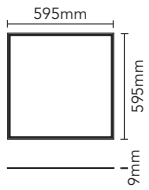

2,8kg + Driver
LD-1402038-840

long.(mm)	Ref.	Temp.	Ra/IRC	UGR		W
600x600	LD-1402038-840-2	4000 K	>80	17*/<19	200-240V AC Δ 264V AC	37W
				PF >0,9	AL / PC / SMMA	LED SMD 160°

*Es posible bajo pedido utilizar UGR 17 y/o IP65 (consultar precio). Consultar otras opciones de regulación. Es posible bajo pedido utilizar tonos de luz diferentes a los indicados por defecto en las referencias (consultar precio).

*It is possible to order WHITE PANEL with UGR 17 and/or IP65 (ask for prices). Ask for other dimming options. It is possible to order different colour temperatures than the default one indicated in the reference (ask for prices).

*Possibilité de commander WHITE PANEL avec UGR 17 et/ou IP65. (Nous consulter prix). Consulter d'autres options de réglementation. Possibilité de commander d'autres teintes de lumière à celles indiquées en référence. (Nous consulter prix).