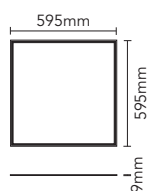

WHITE PANEL

170lm/W LED

Ultra delgado de 9mm / Ultra thin, only 9mm / Ultra mince 9mm

- Se trata de un panel ultradelgado de tan solo 9mm de espesor.
- Instalaciones con alta uniformidad lumínica.
- El WHITE PANEL aporta gran cantidad de luz con bajo consumo.
- Perfil en acabado blanco mate para su perfecta integración en el techo.
- Con tecnología FLICKER FREE.
- Cuenta con un alto índice de reproducción cromática (CRI/Ra>80).
- Disponibilidad de gran cantidad de accesorios para distintos tipos de montaje: suspendido, empotrado, en superficie o para techos técnicos.
- Opción con regulación.

- Consists of an ultra slim panel with just 9mm of thickness.
- High luminous uniformity
- The WHITE PANEL provides great amounts of light with low energy consumption.
- Matte white finish for it's perfect ceiling integration
- High chromatic reproduction ratio (CRI/Ra>80)
- Great amount of accessories for different types of installation: hanging, recessed, on surface or for technical ceilings.

SUSTITUCIÓN / REPLACEMENT / REMPLACEMENT

FL	↔	W LED
4x18W		37W

2,8kg + Driver

long.(mm)	Ref.	Temp.	Ra/IRC	UGR	⚡	W					
600x600	LD-1402038-840-2	4000 K	>80	<19	198-264V AC	37W					

* Opción IP65 (consultar precio). Es posible bajo pedido utilizar tonos de luz diferentes a los indicados por defecto en las referencias (consultar precio).