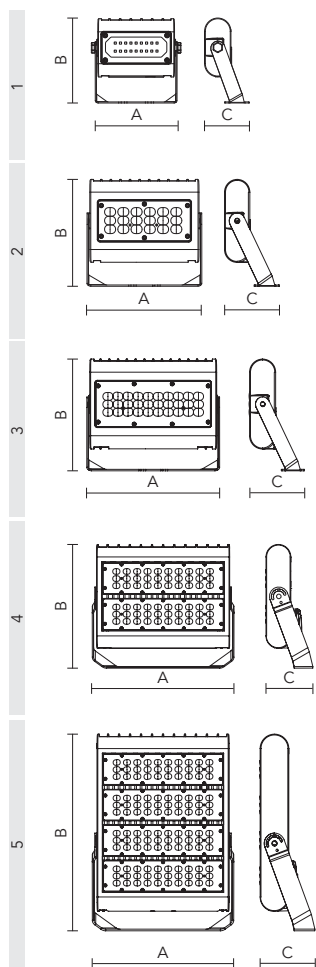

Ref.	Temp.	Ra/IRC	W
LD-1503015-850	5000 K	>80	15W
LD-1503030-850	5000 K	>80	30W
LD-1503050-850	5000 K	>80	50W
LD-1503080-850	5000 K	>80	80W
LD-1503100-850	5000 K	>80	100W
LD-1503120-850	5000 K	>80	120W
LD-1503150-850	5000 K	>80	150W
LD-1503180-850	5000 K	>80	180W
LD-1503220-850	5000 K	>80	220W
LD-1503300-850	5000 K	>80	300W

* IK09 para potencias hasta 50W, IK10 a partir de 80W. Regulación opcional para potencias superiores a 80W.

* IK09 for power up to 50W, IK10 from 80W. Dimmable option for powers from 80W.

* IK09 pour des puissances jusqu'à 50W, IK10 puissances à partir 80W. Option dimmable pour des puissances supérieures à 80W.

Plan.	Ref.	A(mm)	B(mm)	C(mm)	kg	PACK (units)
1	LD-1503015	115	119	63	0.57 kg	1
2	LD-1503030	180	168	87	1.23 kg	1
3	LD-1503050	227	191	95	1.80 kg	1
3	LD-1503080	340	298	113	4.40 kg	1
4	LD-1503100	340	298	113	5.00 kg	1
4	LD-1503120	340	298	113	5.50 kg	1
4	LD-1503150	340	298	113	5.50 kg	1
5	LD-1503180	350	477	134	9.20 kg	1
5	LD-1503220	350	477	134	9.20 kg	1
5	LD-1503300	350	477	134	9.20 kg	1

LEDs de gran potencia.
High power LEDs.
LEDs de haute puissance.

Producto orientable.
Adjustable product.
Orientation adaptable.

Gran disipación.
Great dissipation.
Grande dissipation.

Línea pura y simplificada.
Pure and simplified line.
Ligne pure et simplifiée.