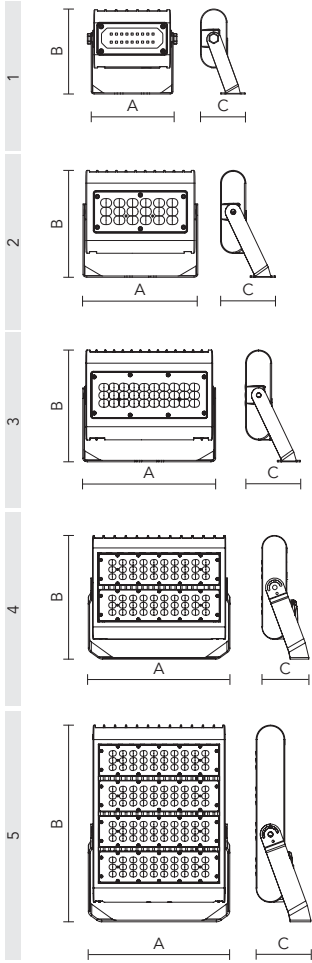

Ref.	Temp.	Ra/IRC	W	W
LD-1503015-850	5000 K	>80	100-277V AC	15W
LD-1503030-850	5000 K	>80	100-277V AC	30W
LD-1503050-850	5000 K	>80	100-277V AC	50W
LD-1503080-850	5000 K	>80	100-305V AC	80W
LD-1503100-850	5000 K	>80	100-305V AC	100W
LD-1503120-850	5000 K	>80	100-305V AC	120W
LD-1503150-850	5000 K	>80	100-305V AC	150W
LD-1503180-850	5000 K	>80	100-305V AC	180W
LD-1503210-850	5000 K	>80	100-305V AC	210W
LD-1503300-850	5000 K	>80	100-305V AC	300W

* IK09 para potencias hasta 50W, IK10 a partir de 80W. Regulación opcional para potencias superiores a 80W (incluida).

* IK09 for power up to 50W, IK10 from 80W. Dimmable option for powers from 80W.

* IK09 pour des puissances jusqu'à 50W, IK10 puissances à partir 80W. Option dimmable pour des puissances supérieures à 80W.

Plan.	Ref.	A(mm)	B(mm)	C(mm)	kg	PACK (units)
1	LD-1503015	115	119	63	0.57 kg	1
2	LD-1503030	180	168	87	1.23 kg	1
3	LD-1503050	227	191	95	1.80 kg	1
3	LD-1503080	340	298	113	4.40 kg	1
4	LD-1503100	340	298	113	5.00 kg	1
4	LD-1503120	340	298	113	5.50 kg	1
4	LD-1503150	340	298	113	5.50 kg	1
5	LD-1503180	350	477	134	9.20 kg	1
5	LD-1503210	350	477	134	9.20 kg	1
5	LD-1503300	350	477	134	9.20 kg	1