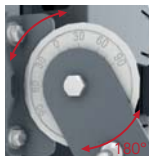

Giro de 180°. 180° rotation. Rotation de 180°.