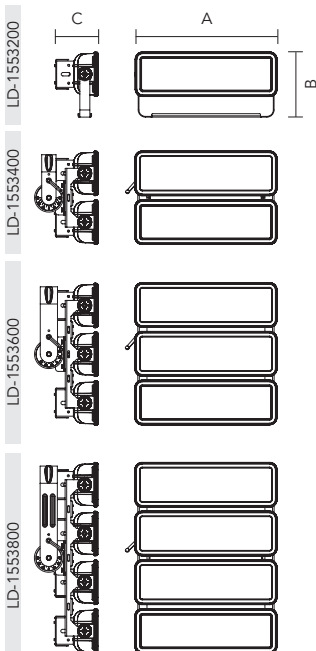

Ref.	Temp.	Ra/IRC	W
LD-1553200-757	5700 K	>70	176-305V AC 200W
LD-1553400-757	5700 K	>70	176-305V AC 400W
LD-1553600-757	5700 K	>70	176-305V AC 600W
LD-1553800-757	5700 K	>70	176-305V AC 800W

Ref.	A(mm)	B(mm)	C(mm)	kg	PACK (units)
LD-1553200	496	228	153	5.50 kg	1
LD-1553400	496	326	222	11.50 kg	1
LD-1553600	496	496	222	17.00 kg	1
LD-1553800	496	666	222	22.50 kg	1

*Las referencias indicadas en la tabla corresponden al proyector con lente de 120°. Para ángulo de apertura de 120°, IK06. Regulación opcional (consultar). Posibilidad de escoger otras temperaturas de color (consultar).

*All the references on the table correspond to the floodlight with 120° beam angle lens. For the floodlight with 120° beam angle, IK06. Dimming option (consult). It is possible to choose the X200 floodlight with other colour temperatures (consult).

*Les références indiquées dans le tableau correspondent à l'option avec angle d'ouverture 120°. Pour angle d'ouverture de 120°, IK06. Dimmage optionnel (consultar). Possibilité de commander d'autres teintes de lumière différentes à celles indiquées en référence (consultar).