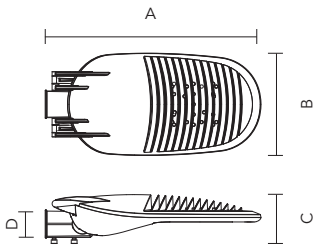

SUSTITUCIÓN / REPLACEMENT / REMPLACEMENT

| HM/VSAP | W LED |
|-------------------------|-------|
| HM <70W / VSAP 50-70W | 30W |
| HM 70-80W / VSAP 70W | 40W |
| HM 70-80W / VSAP 70W | 50W |
| HM 70-100W / VSAP 100W | 60W |
| HM 150W / VSAP 100W | 70W |
| HM 150-250W / VSAP 100W | 80W |
| HM 250W / VSAP 150W | 100W |
| HM 250-400W / VSAP 150W | 120W |
| HM 400W / VSAP 150-250W | 140W |

*Posibilidad de escoger otras temperaturas de color. Referencia estándar 45°x155°, consultar ref. para otros ángulos de apertura.

*It is possible to choose other colour temperatures under request. Standard beam angle: 45°x155°, consult ref. for other beam angles.

*Possibilité de commander d'autres teintes de lumière à celles indiquées en référence. Angle d'ouverture standard 45°x155°, consulter réf. pour d'autres angles d'ouverture.

| Ref. | A(mm) | B(mm) | C(mm) | D(mm) | ⚠ | PACK (units) |
|-------------------|-------|-------|-------|------------|---------|--------------|
| LD-1619030-740-D3 | 485 | 230 | 98 | Ø48 (60**) | 3.40 kg | 1 |
| LD-1619040-740-D3 | 485 | 230 | 98 | Ø48 (60**) | 3.40 kg | 1 |
| LD-1619050-740-D3 | 485 | 230 | 98 | Ø48 (60**) | 3.40 kg | 1 |
| LD-1619060-740-D3 | 622 | 292 | 112 | Ø60 (48**) | 6.10 kg | 1 |
| LD-1619070-740-D3 | 622 | 292 | 112 | Ø60 (48**) | 6.10 kg | 1 |
| LD-1619080-740-D3 | 622 | 292 | 112 | Ø60 (48**) | 6.10 kg | 1 |
| LD-1619100-740-D3 | 622 | 292 | 112 | Ø60 (48**) | 6.10 kg | 1 |
| LD-1619120-740-D3 | 846 | 368 | 135 | Ø76 (60**) | 9.50 kg | 1 |
| LD-1619140-740-D3 | 846 | 368 | 135 | Ø76 (60**) | 9.50 kg | 1 |