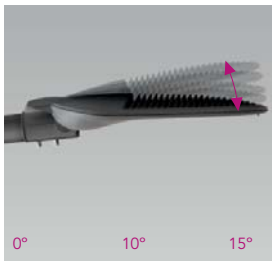

*Posibilidad de escoger otras temperaturas de color. Referencia estándar 45°x155°, consultar ref. para otros ángulos de apertura.

*It is possible to choose other colour temperatures under request. Standard beam angle: 45°x155°, consult ref. for other beam angles.

*Possibilité de commander d'autres teintes de lumière à celles indiquées en référence. Angle d'ouverture standard 45°x155°, consulter réf. pour d'autres angles d'ouverture.

| Ref. | A(mm) | B(mm) | C(mm) | D(mm) | ⚠ | PACK (units) |
|-------------------|-------|-------|-------|------------|---------|--------------|
| LD-1619030-740-D3 | 485 | 230 | 98 | Ø48 (60**) | 3.40 kg | 1 |
| LD-1619040-740-D3 | 485 | 230 | 98 | Ø48 (60**) | 3.40 kg | 1 |
| LD-1619050-740-D3 | 485 | 230 | 98 | Ø48 (60**) | 3.40 kg | 1 |
| LD-1619060-740-D3 | 622 | 292 | 112 | Ø60 (48**) | 6.10 kg | 1 |
| LD-1619070-740-D3 | 622 | 292 | 112 | Ø60 (48**) | 6.10 kg | 1 |
| LD-1619080-740-D3 | 622 | 292 | 112 | Ø60 (48**) | 6.10 kg | 1 |
| LD-1619100-740-D3 | 622 | 292 | 112 | Ø60 (48**) | 6.10 kg | 1 |
| LD-1619120-740-D3 | 846 | 368 | 135 | Ø76 (60**) | 9.50 kg | 1 |
| LD-1619140-740-D3 | 846 | 368 | 135 | Ø76 (60**) | 9.50 kg | 1 |

Ajustable 0°-15° (montaje horizontal).
Adjustable 0°-15° (horizontal mounting).
Adaptable 0°-15° (montage horizontal).

Ajustable 0°-15° (montaje vertical).
Adjustable 0°-15° (vertical mounting).
Adaptable 0°-15° (montage vertical).