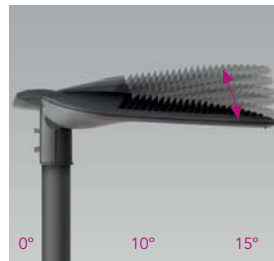

*Posibilidad de escoger otras temperaturas de color. Referencia estándar 45°x155°, consultar ref. para otros ángulos de apertura.

*It is possible to choose other colour temperatures under request. Standard beam angle: 45°x155°, consult ref. for other beam angles.

*Possibilité de commander d'autres teintes de lumière à celles indiquées en référence. Angle d'ouverture standard 45°x155°, consulter réf. pour d'autres angles d'ouverture.

| Ref. | A(mm) | B(mm) | C(mm) | D(mm) | ⚠ | PACK (units) |
|-------------------|-------|-------|-------|------------|---------|--------------|
| LD-1619030-740-D3 | 485 | 230 | 98 | Ø48 (60**) | 3.40 kg | 1 |
| LD-1619040-740-D3 | 485 | 230 | 98 | Ø48 (60**) | 3.40 kg | 1 |
| LD-1619050-740-D3 | 485 | 230 | 98 | Ø48 (60**) | 3.40 kg | 1 |
| LD-1619060-740-D3 | 622 | 292 | 112 | Ø60 (48**) | 6.10 kg | 1 |
| LD-1619070-740-D3 | 622 | 292 | 112 | Ø60 (48**) | 6.10 kg | 1 |
| LD-1619080-740-D3 | 622 | 292 | 112 | Ø60 (48**) | 6.10 kg | 1 |
| LD-1619100-740-D3 | 622 | 292 | 112 | Ø60 (48**) | 6.10 kg | 1 |
| LD-1619120-740-D3 | 846 | 368 | 135 | Ø76 (60**) | 9.50 kg | 1 |
| LD-1619140-740-D3 | 846 | 368 | 135 | Ø76 (60**) | 9.50 kg | 1 |

Ajustable 0°-15° (montaje horizontal).
Adjustable 0°-15° (horizontal mounting).
Adaptable 0°-15° (montage horizontal).

Ajustable 0°-15° (montaje vertical).
Adjustable 0°-15° (vertical mounting).
Adaptable 0°-15° (montage vertical).