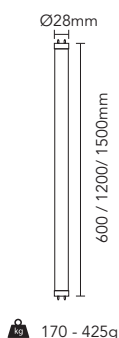

### SUSTITUCIÓN / REPLACEMENT / REMPLACEMENT

Long.	FL	W LED
0.6m	18W	9W
1.2m	36W	17W
1.5m	58W	22W

Sistema rotatorio.  
Rotary system.  
Système rotatif.

Polo a Polo	long.	Ref.	Temp.	Ra/IRC	⚡	W
	0.6m	LD-1834009-860*2	6000 K	≥85	100-250V AC Δ 277V AC	9W
DirectConn	long.	Ref.	Temp.	Ra/IRC	⚡	W
	1.2m	LD-1844017-860*2	6000 K	≥85	100-250V AC Δ 277V AC	17W
1.5m	LD-1854022-860*2	6000 K	≥85	100-250V AC Δ 277V AC	22W	