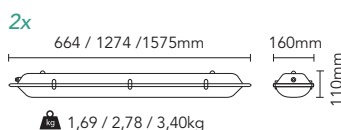

long.	Ref.	Temp.	Ra/IRC	W
1x0.6m	LD-1918009-860	6000 K	≥85	100-264V AC 9W
2x0.6m	LD-1918018-860	6000 K	≥85	100-264V AC 18W
1x1.2m	LD-1918017-860	6000 K	≥85	100-264V AC 17W
2x1.2m	LD-1918034-860	6000 K	≥85	100-264V AC 34W
1x1.5m	LD-1918022-860	6000 K	≥85	180-264V AC 22W
2x1.5m	LD-1918044-860	6000 K	≥85	180-264V AC 44W