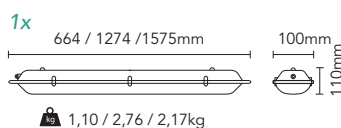

long.	Ref.	Temp.	Ra/IRC	W
1x0.6m	LD-1918009-860	6000 K	≥85	100-264V AC 9W
2x0.6m	LD-1918018-860	6000 K	≥85	100-264V AC 18W
1x1.2m	LD-1918017-860	6000 K	≥85	100-264V AC 17W
2x1.2m	LD-1918034-860	6000 K	≥85	100-264V AC 34W
1x1.5m	LD-1918022-860	6000 K	≥85	180-264V AC 22W
2x1.5m	LD-1918044-860	6000 K	≥85	180-264V AC 44W