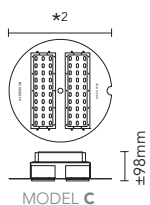

SUSTITUCIÓN / REPLACEMENT / REMPLACEMENT

HM / VSAP	W LED
HM 60-70W VSAP 50-70W	30W
HM 70-80W VSAP 70W	40W
HM 100W VSAP 70-100W	60W
HM 150W VSAP 100W	80W

Model	Ref.	Temp.	Ra/IRC	W
A	LD-2116030-830-D2	3000 K	>70	160-305V AC 30W
A	LD-2116030-840-D2	4000 K	>70	160-305V AC 30W