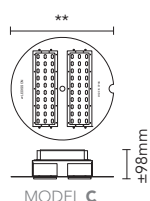

SUSTITUCIÓN / REPLACEMENT / REMPLACEMENT

HM / VSAP	↔	W LED
HM 60-70W VSAP 50-70W		30W
HM 70-80W VSAP 70W		40W
HM 100W VSAP 70-100W		60W
HM 150W VSAP 100W		80W

Model	Ref.	Temp.	Ra/IRC	⚡	W
A	LD-2116030-830-D2	3000 K	>70	160-305V AC	30W
A	LD-2116030-840-D2	4000 K	>70	160-305V AC	30W