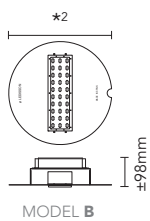

SUSTITUCIÓN / REPLACEMENT / REMPLACEMENT

HM / VSAP	W LED
HM 60-70W VSAP 50-70W	30W
HM 70-80W VSAP 70W	40W
HM 100W VSAP 70-100W	60W
HM 150W VSAP 100W	80W

Model	Ref.	Temp.	Ra/IRC	W
A	LD-2116030-830-D2	3000 K	>70	160-305V AC 30W
A	LD-2116030-840-D2	4000 K	>70	160-305V AC 30W