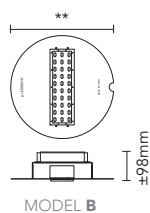

SUSTITUCIÓN / REPLACEMENT / REMPLACEMENT

HM / VSAP	↔	W LED
HM 60-70W VSAP 50-70W		30W
HM 70-80W VSAP 70W		40W
HM 100W VSAP 70-100W		60W
HM 150W VSAP 100W		80W

Model	Ref.	Temp.	Ra/IRC	⚡	W
A	LD-2116030-830-D2	3000 K	>70	160-305V AC	30W
A	LD-2116030-840-D2	4000 K	>70	160-305V AC	30W