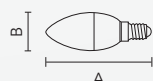

Dimensiones / Dimensions / Dimensions

Ref.	A [mm]	B [mm]	Peso / Weight / Poids
LD-0104005	111,5	Ø37	60 g