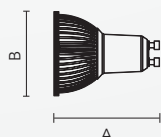

* Consultar especificaciones técnicas del regulador. Añadir -2 para la opción de 120°.

* Consult technical specifications of the dimmer. Add -2 for 120° option.

* Consulter les spécifications techniques du régulateur.

Dimensiones / Dimensions / Dimensions

| Ref. | A [mm] | B [mm] | Peso / Weight / Poids |
|------------|--------|--------|-----------------------|
| LD-0164005 | 54 | Ø50 | 40 g |
| LD-0167005 | 62 | Ø50 | 55 g |