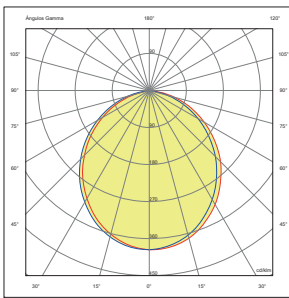

**Dimensiones / Dimensions / Dimensions**

Ref.	A [mm]	B [mm]	Corte / Cut / Encastrement	Peso / Weight / Poids
LD-1203020	220	68	200x200mm	880 g + Driver
LD-1203030	220	68	200x200mm	880 g + Driver

**Datos fotométricos / Photometric data / Données photométriques**