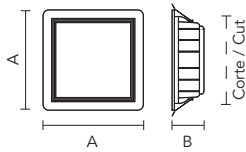

- Downlight encastré de faible consommation énergétique.
- Dissipateur de chaleur plus grand pour augmenter la vie utile (+100.000 heures).
- Cercle plus large pour améliorer la finition après un montage de remplacement.
- Encastrement 200x200mm.
- Option IP54, Idéal pour des pièces humides (salles de bains, vestiaires, etc).

**Dimensiones / Dimensions / Dimensions**

Ref.	A [mm]	B [mm]	Corte / Cut / Encastrement	Peso / Weight / Poids
LD-1203020	220	68	200x200mm	880 g + Driver
LD-1203030	220	68	200x200mm	880 g + Driver

**Datos fotométricos / Photometric data / Données photométriques**