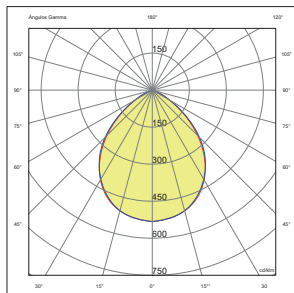

Ref.	A [mm]	B [mm]	Corte / Cut / Encastrement	Peso / Weight / Poids
LD-1206020	Ø225	67	Ø200	595 g + Driver

Datos fotométricos / Photometric data / Données photométriques

Ángulo de 120° /
120° beam angle /
Angle de 120°