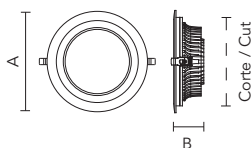

Ref.	A [mm]	B [mm]	Corte / Cut / Encastrement	Peso / Weight / Poids
LD-1206020	Ø225	67	Ø200	595 g + Driver

Datos fotométricos / Photometric data / Données photométriques

Ángulo de 120° /
120° beam angle /
Angle de 120°