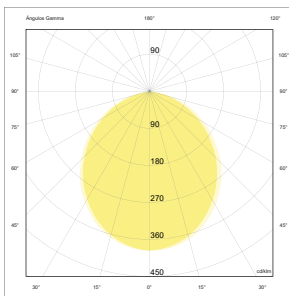

Ref.	A [mm]	B [mm]	Corte / Cut / Corte	Peso / Weight / Peso
LD-1203020	220	68	200x200mm	880 g + Driver
LD-1203030	220	68	200x200mm	880 g + Driver

**Datos fotométricos / Photometric data / Dados fotométricos**