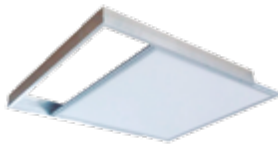

KITS DE INSTALACIÓN

INSTALLATION KITS / KITS DE INSTALAÇÃO

COLGANTE / PENDANT / SUSPENSO

Ref.	LED PANEL	Color
LD-3205002	600x600mm 1200x300mm	Gris (cromado) / Gray (chrome) / Cinzento (cromo)

- Accesorios / Accesories / Acessórios:

Modelo de montaje colgante: máx. longitud de 1500mm. Se compone de cables de acero con topes de sujeción, prisioneros, ganchos y tornillos.
Pendant mounting model: max. length 1500mm. It consists of steel cables with clamping stops, prisoners, hooks and screws.
Modelo de montagem suspenso, máx. longitud de 1500mm. É constituído por cabos de aço com batentes de fixação, ganchos e parafusos.

Consultar manual de instalación./ Consult installation manual./ Ver manual de instalação.

SUPERFICIE / ON SURFACE / SUPERFÍCIE

Ref.	LED PANEL	Color
LD-3205003	600x600mm	Gris (anodizado) / Gray (anodized) / Cinzento (anodizado)
LD-3205003-B	600x600mm	Blanco / White / Branco
LD-3205003-3	1200x300mm	Gris (anodizado) / Gray (anodized) / Cinzento (anodizado)
LD-3205003-3B	1200x300mm	Blanco / White / Branco
LD-3205003-2	1200x600mm	Gris (anodizado) / Gray (anodized) / Cinzento (anodizado)
LD-3205003-2B	1200x600mm	Blanco / White / Branco

Consultar manual de instalación./ Consult installation manual./ Ver manual de instalação.

EMPOTRADO / RECESSED / EMBUTIDO

Ref.	LED PANEL	Color
LD-3205004	600x600mm	Gris (anodizado) / Gray (anodized) / Cinzento (anodizado)
LD-3205004-B	600x600mm	Blanco / White / Branco
LD-3205004-3	1200x300mm	Gris (anodizado) / Gray (anodized) / Cinzento (anodizado)
LD-3205004-3B	1200x300mm	Blanco / White / Branco
LD-3205004-2	1200x600mm	Gris (anodizado) / Gray (anodized) / Cinzento (anodizado)
LD-3205004-2B	1200x600mm	Blanco / White / Branco